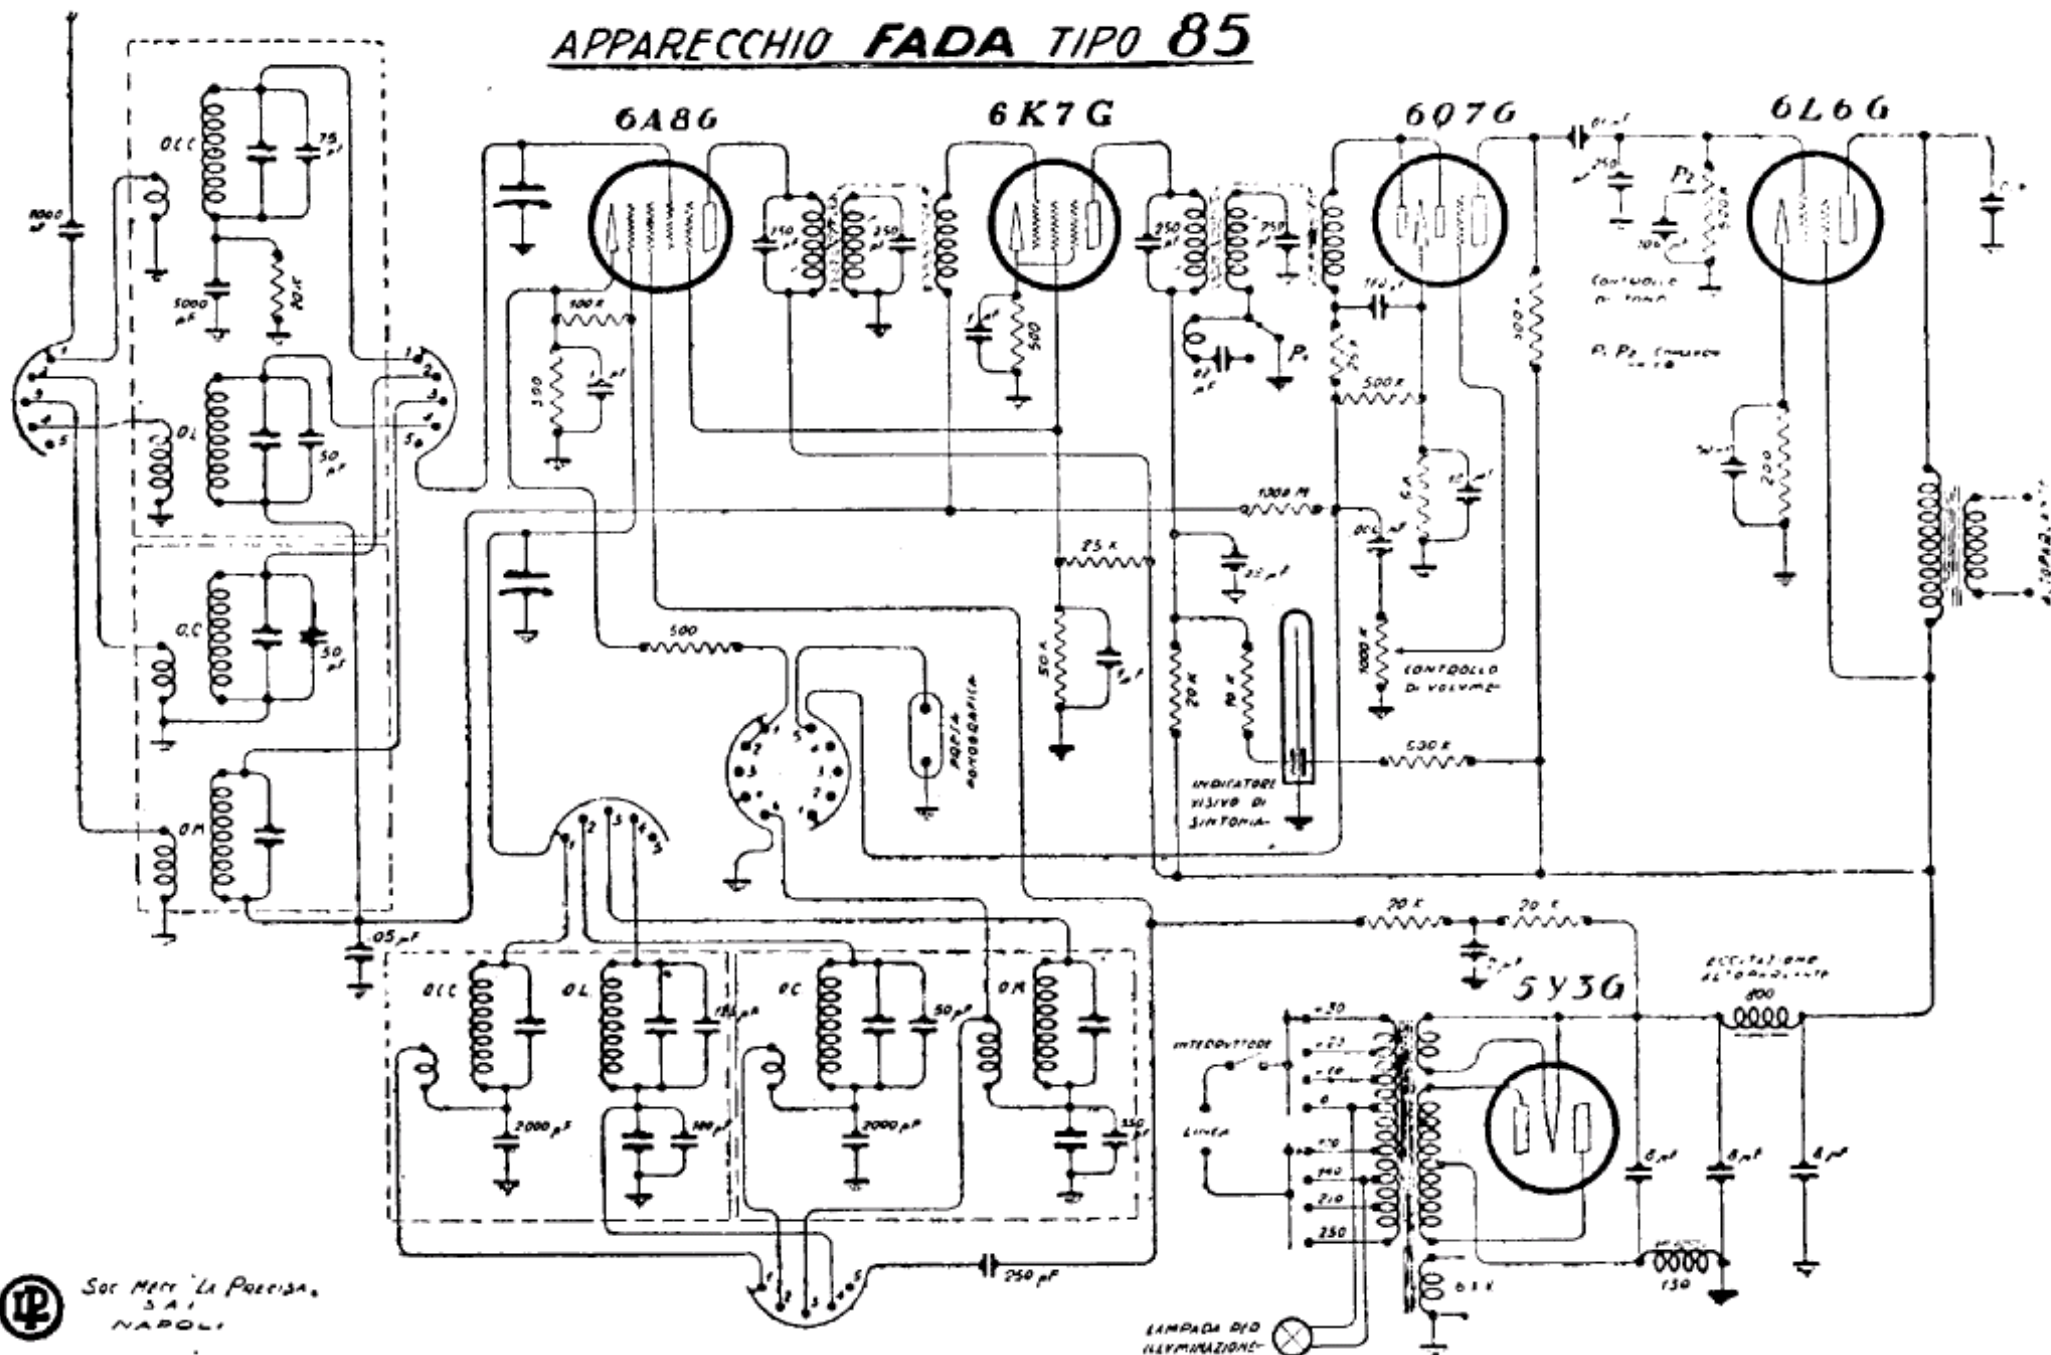

APPARECCHIO FADA TIPO 85

 Soc. Merit 'La Precisa'
 S.p.A.
 NAPOLI

LAMPADA DIO
 ILLUMINAZIONE